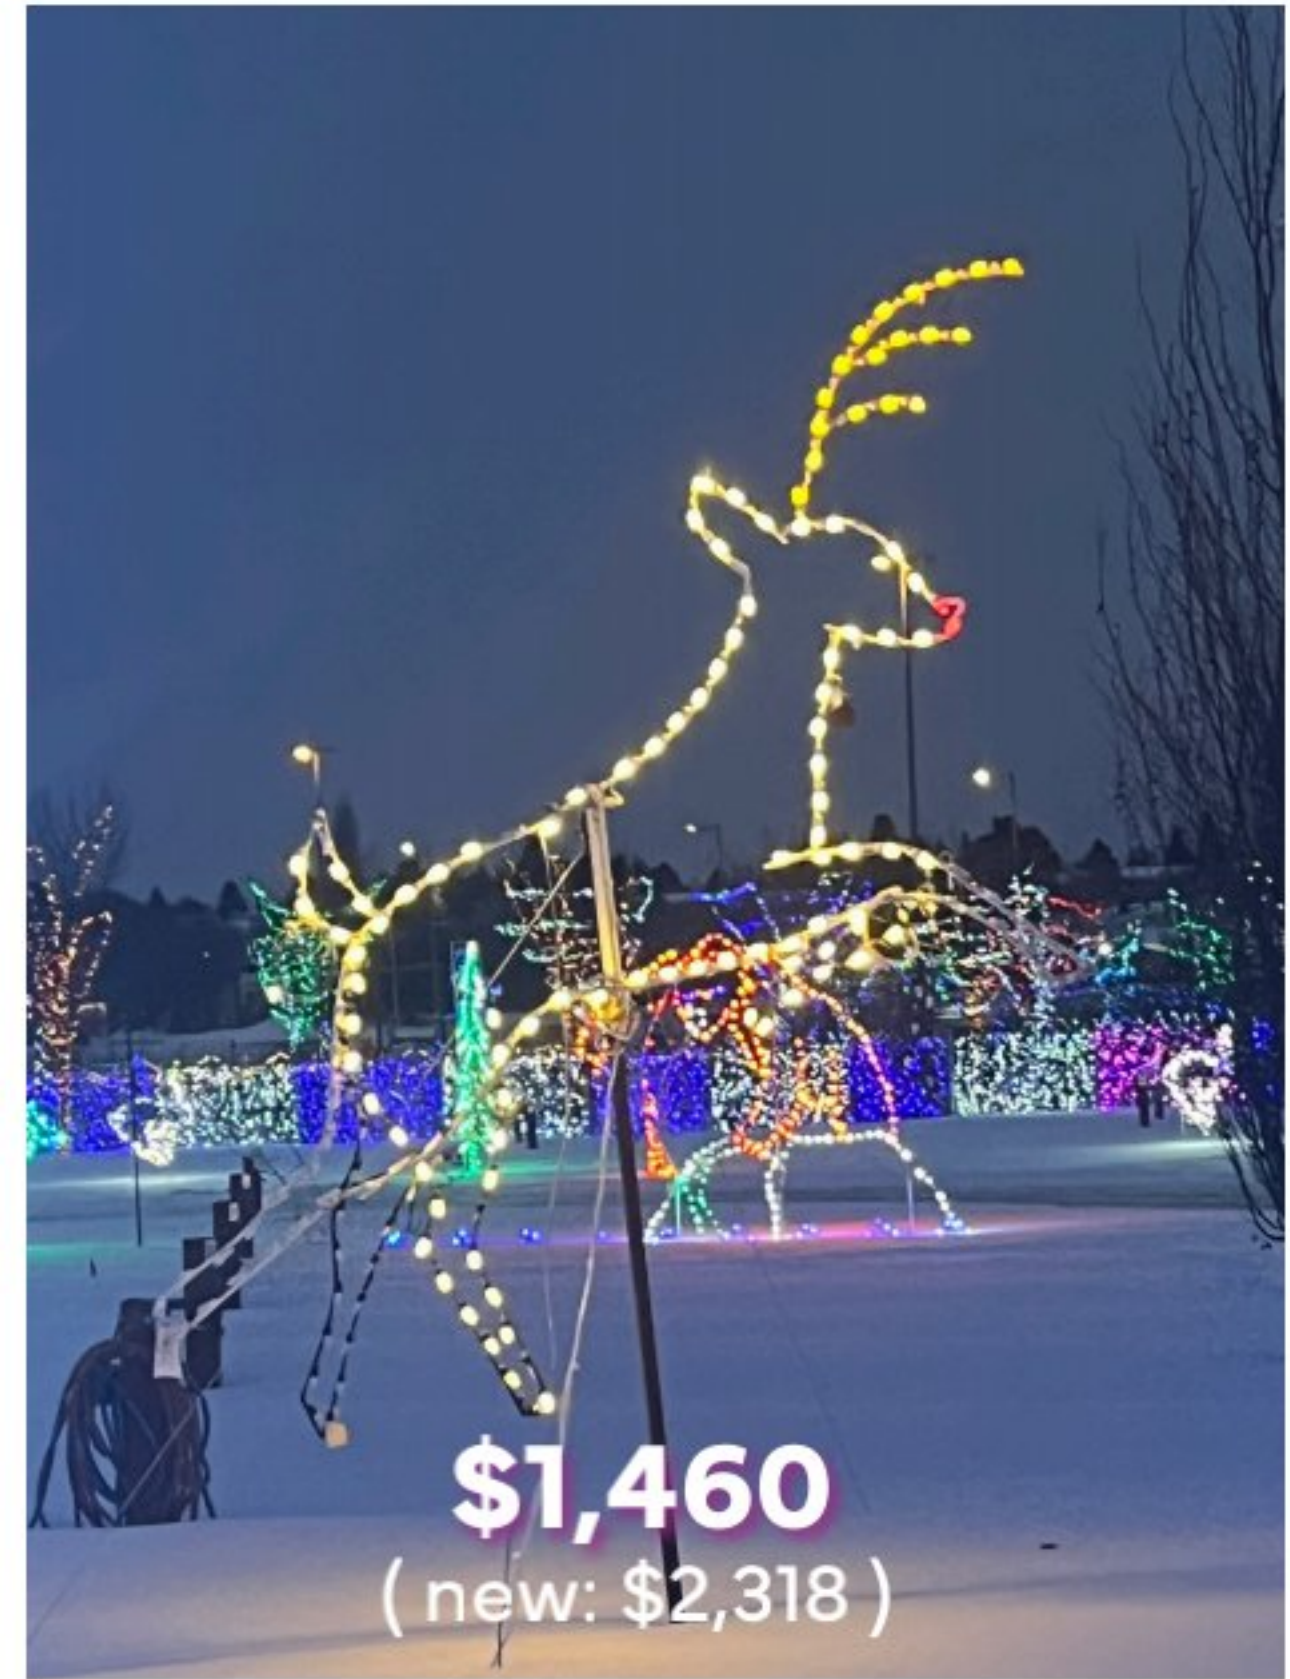

CAYOTE HOWLING
4'w x 5'h
1 Unit Available

JUMPING SQUIRREL
(6 pieces)
4'w x 6'h
1 Unit Available

SOARING EAGLE
5'w x 5'h
1 Unit Available

SHARK - ANIMATED
15'w x 15'h
14 stands / 1 Unit Available

ELK
8'w x 10'h
1 Unit Available